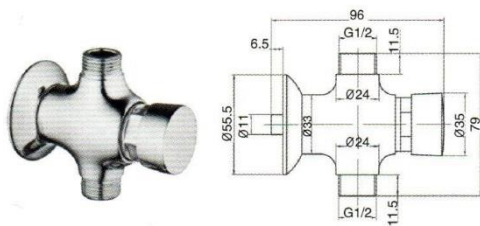

NOVOTEC Sàrl

ROBINETS TEMPORISÉS

Robinets temporisés

Robinet temporisé mural $\frac{1}{2}$ ", exceptionnellement massif, moderne,
avec régulateur Cascade PCA anticalcaire, indépendant de la pression - Original Néoperl
Temporisation env. 7 - 8 secondes
Débit env. 0,6 – 0,7 litres à 3,3 – 3,5 bars
N° 15015

Robinet temporisé pour lavabo $\frac{1}{2}$ ", exceptionnellement massif, moderne,
avec régulateur Cascade PCA anticalcaire, indépendant de la pression - Original Néoperl
Temporisation env. 7 – 8 secondes
Débit env. 0,6 – 0,7 litres à 3,3 – 3,5 bars
N° 15011

Robinet temporisés pour urinoir équerre ½ " avec tube de raccordement -
 Temporisation env. 7 - 8 secondes - Débit 0,9 à 1,3 litres à env. 3,3 – 3,5 bars
 N° 15020

Robinet temporisés pour urinoir droit ½ " - Temporisation env. 7 - 8 secondes
 Débit 0,9 à 1,3 litres à env. 3,3 – 3,5 bars
 N° 15030