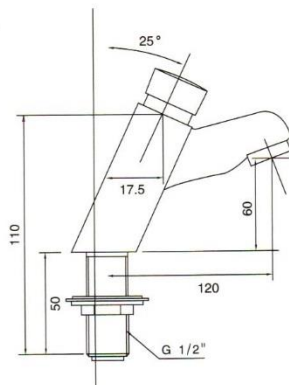

Robinet temporisé pour lavabo $\frac{1}{2}$ ", exceptionnellement massif, moderne,
avec régulateur Cascade PCA anticalcaire, indépendant de la pression - Original Néoperl
Temporisation env. 7 – 8 secondes
Débit env. 0,6 – 0,7 litres à 3,3 – 3,5 bars
N° 15011

Robinet temporisés pour urinoir équerre ½ " avec tube de raccordement -
 Temporisation env. 7 - 8 secondes - Débit 0,9 à 1,3 litres à env. 3,3 – 3,5 bars
 N° 15020

Robinet temporisés pour urinoir droit ½ " - Temporisation env. 7 - 8 secondes
 Débit 0,9 à 1,3 litres à env. 3,3 – 3,5 bars
 N° 15030