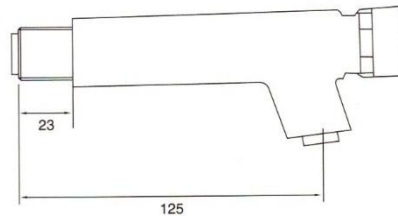

NOVOTEC Sàrl

ROBINETS TEMPORISÉS

Robinets temporisés

Robinet temporisé mural $\frac{1}{2}$ ", exceptionnellement massif, moderne,
avec régulateur Cascade PCA anticalcaire, indépendant de la pression - Original Néoperl
Temporisation env. 7 - 8 secondes
Débit env. 0,6 – 0,7 litres à 3,3 – 3,5 bars
N° 15015

Robinet temporisé pour lavabo $\frac{1}{2}$ ", exceptionnellement massif, moderne,
avec régulateur Cascade PCA anticalcaire, indépendant de la pression - Original Néoperl
Temporisation env. 7 – 8 secondes
Débit env. 0,6 – 0,7 litres à 3,3 – 3,5 bars
N° 15011

Robinet temporisés pour urinoir équerre ½ " avec tube de raccordement -
 Temporisation env. 7 - 8 secondes - Débit 0,9 à 1,3 litres à env. 3,3 – 3,5 bars
 N° 15020

Robinet temporisés pour urinoir droit ½ " - Temporisation env. 7 - 8 secondes
 Débit 0,9 à 1,3 litres à env. 3,3 – 3,5 bars
 N° 15030