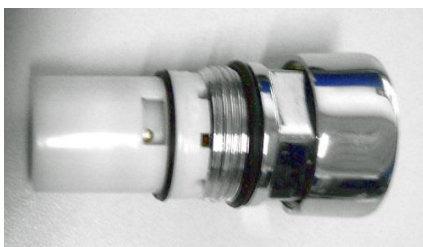

NOVOTEC Sàrl

ROBINETS TEMPORISÉS

Robinets temporisés

Robinet temporisé mural $\frac{1}{2}$ ", exceptionnellement massif, moderne,
avec régulateur Cascade PCA anticalcaire, indépendant de la pression - Original Néoperl
Temporisation env. 7 - 8 secondes
Débit env. 0,6 – 0,7 litres à 3,3 – 3,5 bars
N° 15015

Robinet temporisé pour lavabo $\frac{1}{2}$ ", exceptionnellement massif, moderne,
avec régulateur Cascade PCA anticalcaire, indépendant de la pression - Original Néoperl
Temporisation env. 7 – 8 secondes
Débit env. 0,6 – 0,7 litres à 3,3 – 3,5 bars
N° 15011

Robinet temporisés pour urinoir équerre ½ " avec tube de raccordement -
 Temporisation env. 7 - 8 secondes - Débit 0,9 à 1,3 litres à env. 3,3 – 3,5 bars
 N° 15020

Robinet temporisés pour urinoir droit ½ " - Temporisation env. 7 - 8 secondes
 Débit 0,9 à 1,3 litres à env. 3,3 – 3,5 bars
 N° 15030

Cartouche pour robinet temporisé env. 7 - 8 secondes
 N° 15080

NOVOTEC Sàrl

**un fournisseur fidèle à l'industrie sanitaire
depuis plus de 30 ans**

23 rue Poincaré - BP 90503 – F-57205 Sarreguemines - Tél. +33 (0)387955