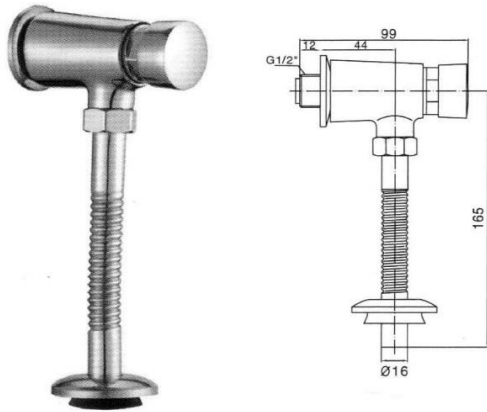

NOVOTEC Sàrl

ROBINETS TEMPORISÉS

Robinets temporisés

Robinet temporisé mural $\frac{1}{2}$ ", exceptionnellement massif, moderne,
avec régulateur Cascade PCA anticalcaire, indépendant de la pression - Original Néoperl
Temporisation env. 7 - 8 secondes
Débit env. 0,6 – 0,7 litres à 3,3 – 3,5 bars
N° 15015

Robinet temporisé pour lavabo $\frac{1}{2}$ ", exceptionnellement massif, moderne,
avec régulateur Cascade PCA anticalcaire, indépendant de la pression - Original Néoperl
Temporisation env. 7 – 8 secondes
Débit env. 0,6 – 0,7 litres à 3,3 – 3,5 bars
N° 15011

Robinet temporisés pour urinoir équerre ½ " avec tube de raccordement -
 Temporisation env. 7 - 8 secondes - Débit 0,9 à 1,3 litres à env. 3,3 – 3,5 bars
 N° 15020

Robinet temporisés pour urinoir droit ½ " - Temporisation env. 7 - 8 secondes
 Débit 0,9 à 1,3 litres à env. 3,3 – 3,5 bars
 N° 15030

Cartouche pour robinet temporisé env. 7 - 8 secondes
 N° 15080

NOVOTEC Sàrl

**un fournisseur fidèle à l'industrie sanitaire
depuis plus de 30 ans**

23 rue Poincaré - BP 90503 – F-57205 Sarreguemines - Tél. +33 (0)387955